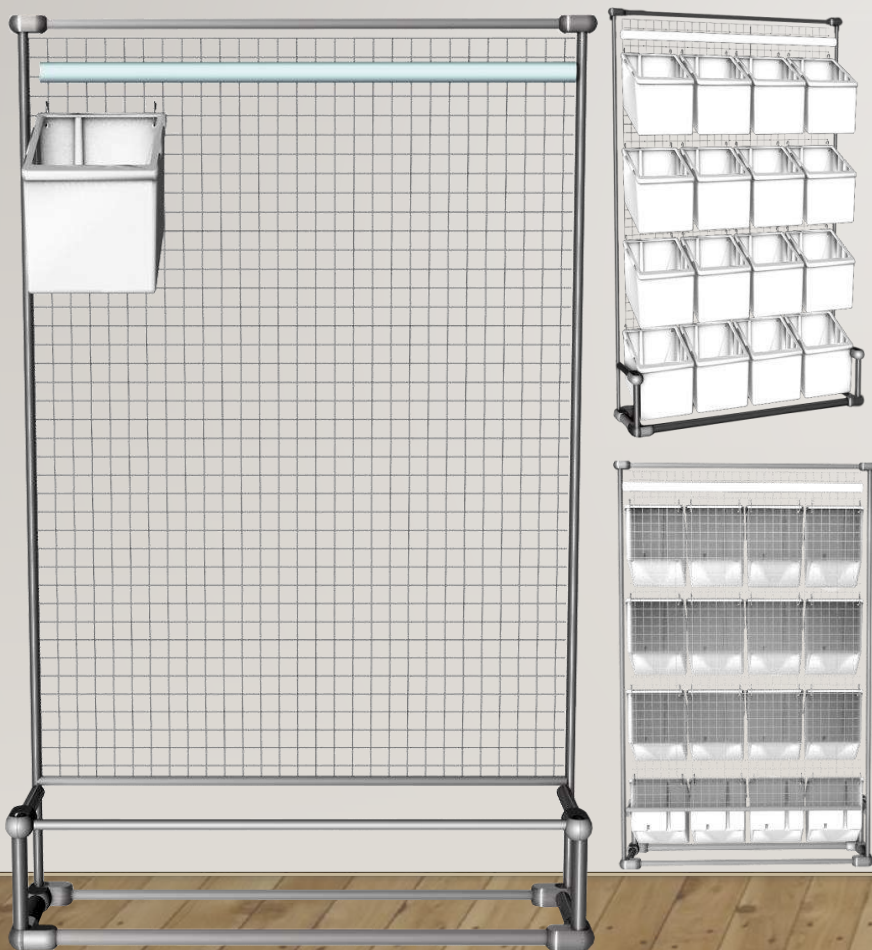

Навеска на сетку

Традиционное положение модуля

ОРАНЖЕРЕЯ

Разрабатываем конструкции по размерам заказчика

Технические характеристики

Вертикальная оранжерея
Положение модуля «корзина»

- Размеры: 2000x1100x250
- Материалы:
 - Хромированная труба (сталь 25 мм)
 - Крепления джокеры
 - Решетка (пруток 4 мм., рамка 7 мм)
 - Светоотражающая плёнка
- Конструкция на 16 белых модулей
- Крепление на S-образные крючки