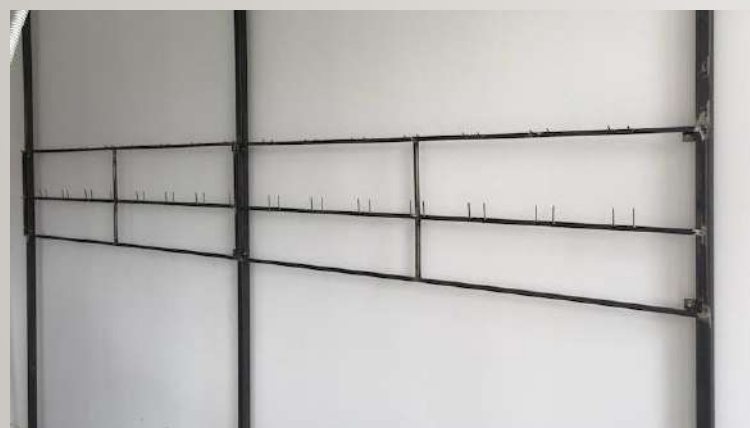

Разработка технологических решений

пример