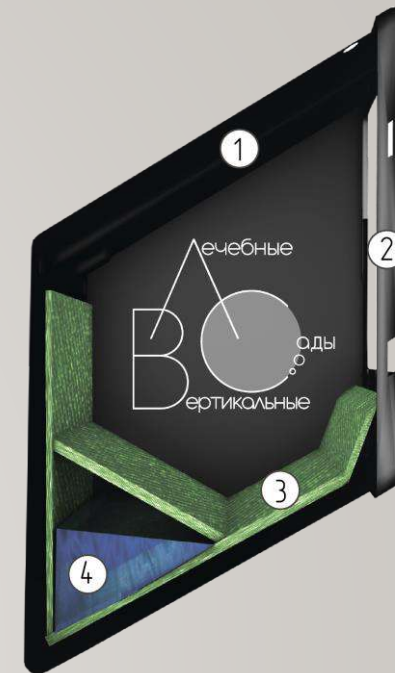

МОДУЛЬ РЕДКОГО ПОЛИВА

Базовый элемент системы вертикального озеленения

Технические характеристики:

Материал полипропилен

Температура эксплуатации -25°C до $+50^{\circ}\text{C}$

Вес модуля в сборе 1100 гр.

Цвета: черный, белый, серый, любой от 400 шт.

Для правильной комплектации заказа необходимо знать способ размещения модуля