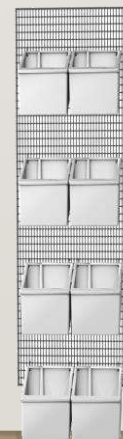

ТЕХНОЛОГИЧЕСКИЕ РЕШЕНИЯ

Модуль редкого полива

Рамочные решения

Конструкции на цепях

Вертикальная оранжерея

Малые архитектурные формы

Каркасы для создания вертикального сада

Дополнительное оборудование и услуги

КАРКАС НАПОЛЬНЫЙ

Вертикальный сад
Ромбическое положение модуля

Технические характеристики

- Размеры 2400x900x500
- Трубы 25x25X1,5 и 20x20x1,5
- Материал – Сталь
- Порошковая покраска
- Цвет: черный/белый
- Конструкция на 18 модулей
- Разрабатываем конструкции по размерам заказчика

Дополнительно может комплектоваться системой капельного полива и света

РАМКИ К СТЕНЕ

Технические характеристики

- Размеры 2160x250x50 мм
- Материал- сталь труба 25x25
- Цвет черный
- Посадочные места для 8 модулей
- Рамки могут размещаться в каркасе
- Разрабатываем конструкции по размерам заказчика