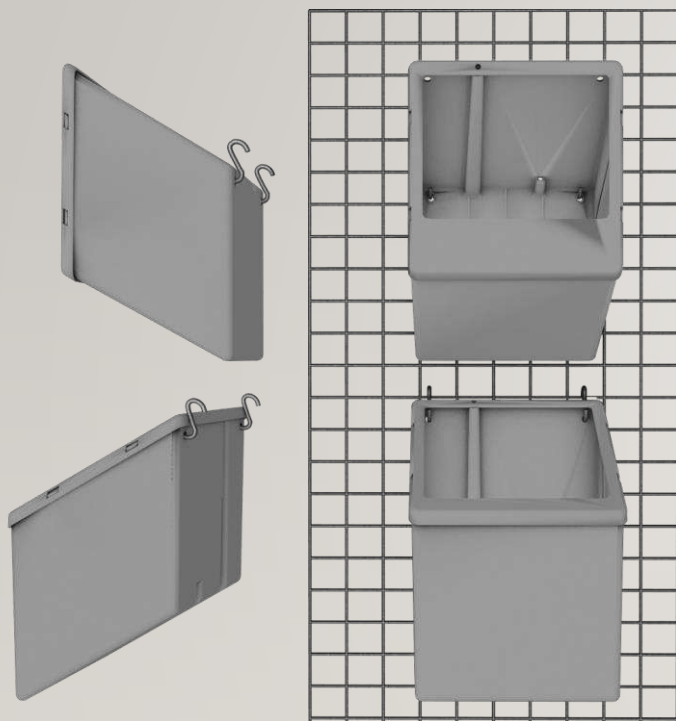

Дополнительно может комплектоваться системой капельного полива и света

РАМКИ К СТЕНЕ

Технические характеристики

- Размеры 2160x250x50 мм
- Материал- сталь труба 25x25
- Цвет черный
- Посадочные места для 8 модулей
- Рамки могут размещаться в каркасе
- Разрабатываем конструкции по размерам заказчика

Разрабатываем конструкции
по размерам заказчика

НА ЦЕПЯХ

Виды крепления

На стену (кронштейны)

На потолок
(анкер в ж/б перекрытие)

На конструкцию
(турник, каркас напольный)

Элементы конструкции:

Анкер с крюком на 100 кг

Цепи 4 мм короткозвенные

Крючки S-образные

Цепи размещаем с шагом 28 см

Вертикальный сад Ромбическое положение модуля

КРЕПЛЕНИЕ НА СЕТКУ

**Возможно использовать
просечную сетку с любой
ячейкой в металлической раме**

Технические характеристики

- Сварная сетка оцинкованная, кладочная
- Пруток 4мм
- При ячейке 50x50
используем 2 типа с образных крючков:
на 16 трубу и на 25 трубу через ряд
- При типовой ячейке 65x65
используем крючок на 16 трубу
- Любой размер и композиция
- Антивандальное крепление
- Система капельного полива
монтируется сзади
- Цвет модулей выбирается по задаче
заказчика