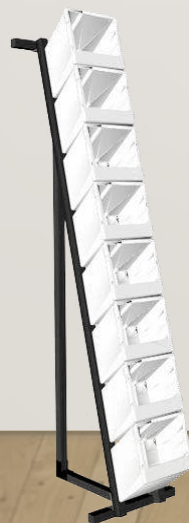

ТЕХНОЛОГИЧЕСКИЕ РЕШЕНИЯ

Модуль редкого полива

Рамочные решения

Конструкции на цепях

Вертикальная оранжерея

Малые архитектурные формы

Каркасы для создания вертикального сада

Дополнительное оборудование и услуги

КАРКАС НАПОЛЬНЫЙ

Вертикальный сад
Ромбическое положение модуля

Технические характеристики

- Размеры 2400x900x500
- Трубы 25x25X1,5 и 20x20x1,5
- Материал – Сталь
- Порошковая покраска
- Цвет: черный/белый
- Конструкция на 18 модулей
- Разрабатываем конструкции по размерам заказчика

Дополнительно может комплектоваться системой капельного полива и света

РАМКИ К СТЕНЕ

Технические характеристики

- Размеры 2160x250x50 мм
- Материал- сталь труба 25x25
- Цвет черный
- Посадочные места для 8 модулей
- Рамки могут размещаться в каркасе
- Разрабатываем конструкции по размерам заказчика