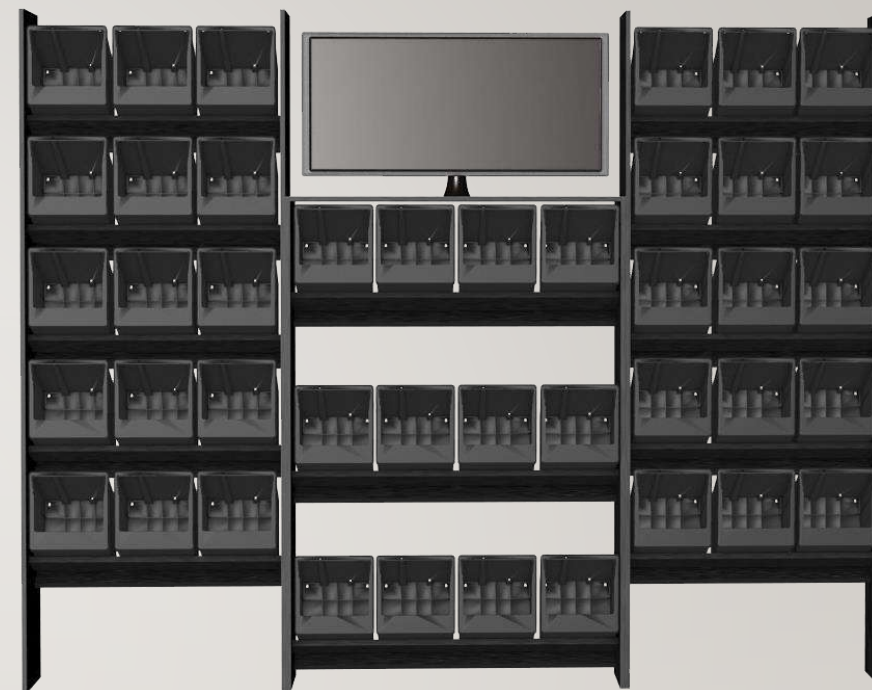

ТЕХНОЛОГИЧЕСКИЕ РЕШЕНИЯ

Модуль редкого полива

Рамочные решения

Конструкции на цепях

Вертикальная оранжерея

Малые архитектурные формы

Каркасы для создания вертикального сада

Дополнительное оборудование и услуги