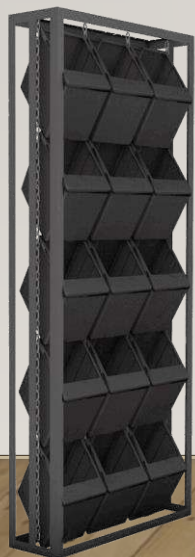

НА ЦЕПЯХ

Виды крепления

На стену (кронштейны)

На потолок
(анкер в ж/б перекрытие)

На конструкцию
(турник, каркас напольный)

Элементы конструкции:

Анкер с крюком на 100 кг

Цепи 4 мм короткозвенные

Крючки S-образные

Цепи размещаем с шагом 28 см

Вертикальный сад Ромбическое положение модуля