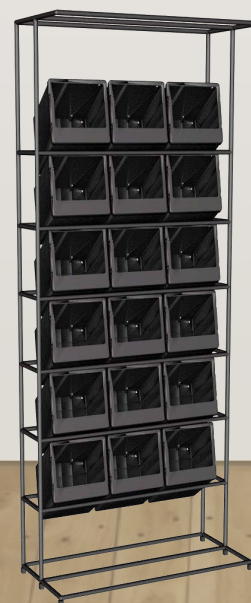

ТЕХНОЛОГИЧЕСКИЕ РЕШЕНИЯ

Модуль редкого полива

Рамочные решения

Конструкции на цепях

Вертикальная оранжерея

Малые архитектурные формы

Каркасы для создания вертикального сада

Дополнительное оборудование и услуги

КАРКАС НАПОЛЬНЫЙ

Вертикальный сад
Ромбическое положение модуля

Технические характеристики

- Размеры 2400x900x500
- Трубы 25x25X1,5 и 20x20x1,5
- Материал – Сталь
- Порошковая покраска
- Цвет: черный/белый
- Конструкция на 18 модулей
- Разрабатываем конструкции по размерам заказчика

Дополнительно может комплектоваться системой капельного полива и света

РАМКИ К СТЕНЕ

Технические характеристики

- Размеры 2160x250x50 мм
- Материал- сталь труба 25x25
- Цвет черный
- Посадочные места для 8 модулей
- Рамки могут размещаться в каркасе
- Разрабатываем конструкции по размерам заказчика