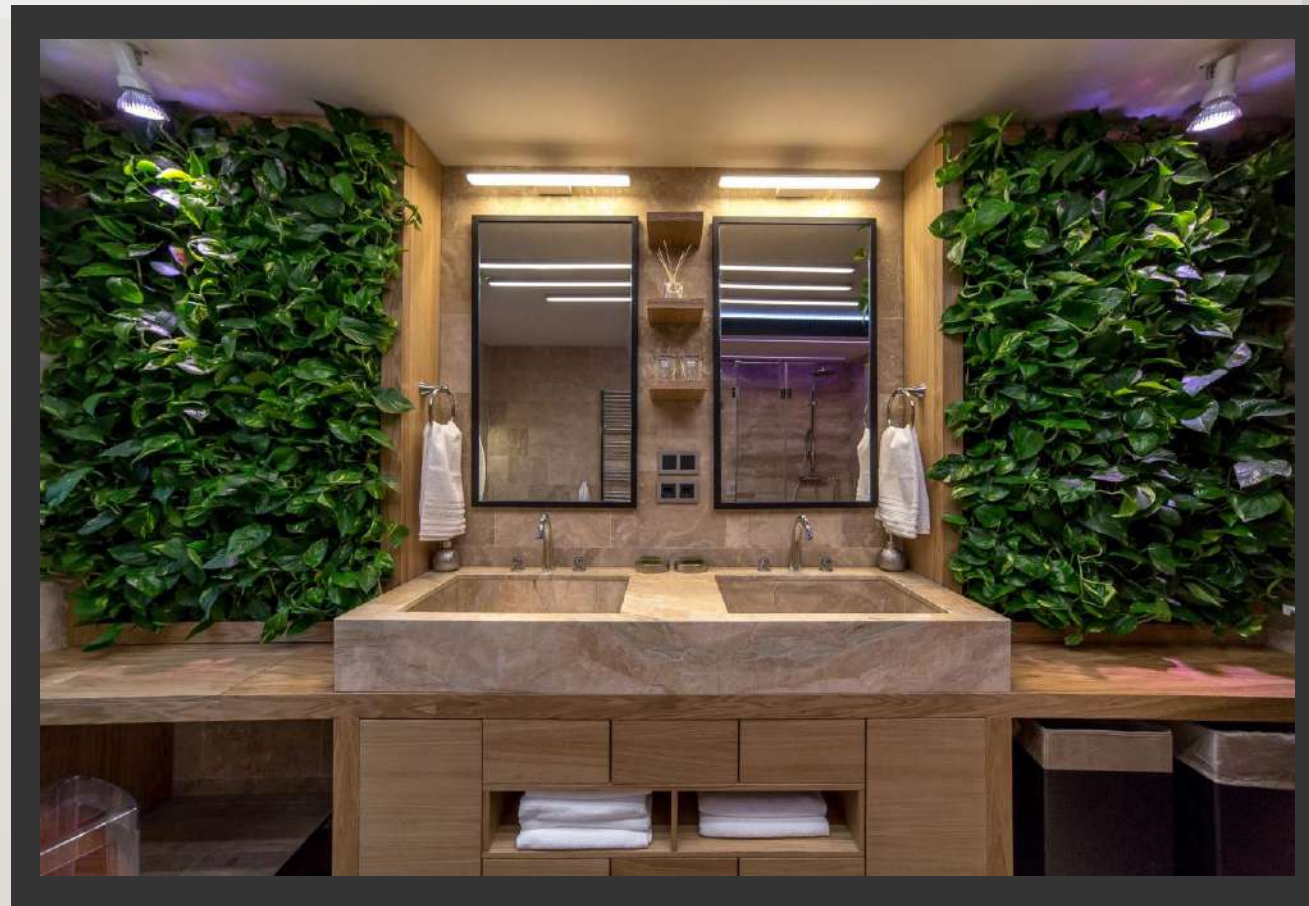

МАФ МЕБЕЛЬ

Для общественных пространств

Для дома