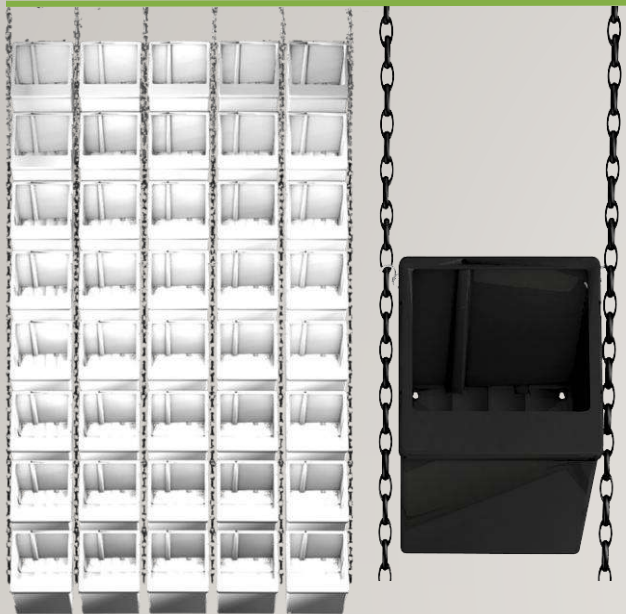

Дополнительно может комплектоваться системой капельного полива и света

РАМКИ К СТЕНЕ

Технические характеристики

- Размеры 2160x250x50 мм
- Материал- сталь труба 25x25
- Цвет черный
- Посадочные места для 8 модулей
- Рамки могут размещаться в каркасе
- Разрабатываем конструкции по размерам заказчика

Вертикальный сад Традиционное положение модуля

ТУРНИК С ЦЕПЯМИ

Для вертикального сада
Ромбическое положение модуля

Материалы

- Колонна стальная труба
- Сварная рамка/труба
- Цепи
- Анкеры
- Крючки S-образные

Разрабатываем конструкции
по размерам заказчика

НА ЦЕПЯХ

Виды крепления

На стену (кронштейны)

На потолок
(анкер в ж/б перекрытие)

На конструкцию
(турник, каркас напольный)

Элементы конструкции:

Анкер с крюком на 100 кг

Технические характеристики

- Сварная сетка оцинкованная, кладочная
- Пруток 4мм
- При ячейке 50x50
используем 2 типа с образных крючков:
на 16 трубу и на 25 трубу через ряд
- При типовой ячейке 65x65
используем крючок на 16 трубу
- Любой размер и композиция
- Антивандальное крепление
- Система капельного полива
монтируется сзади
- Цвет модулей выбирается по задаче
заказчика