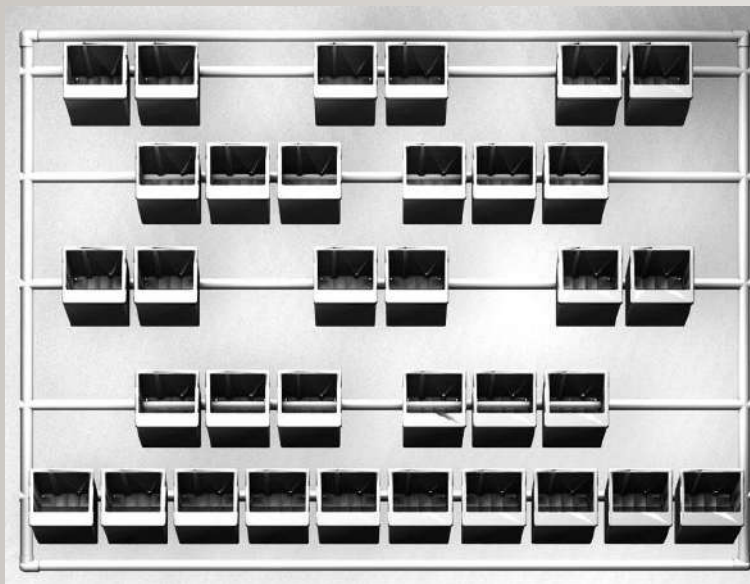

Разработка технологических решений

пример