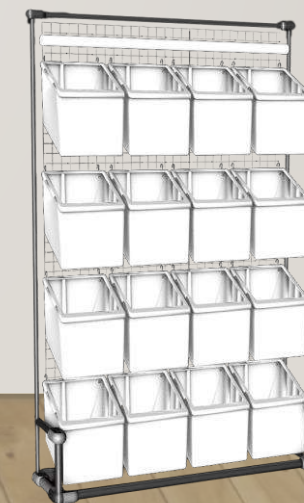

ТЕХНОЛОГИЧЕСКИЕ РЕШЕНИЯ

Модуль редкого полива

Рамочные решения

Конструкции на цепях

Вертикальная оранжерея

Малые архитектурные формы

Каркасы для создания вертикального сада

Дополнительное оборудование и услуги