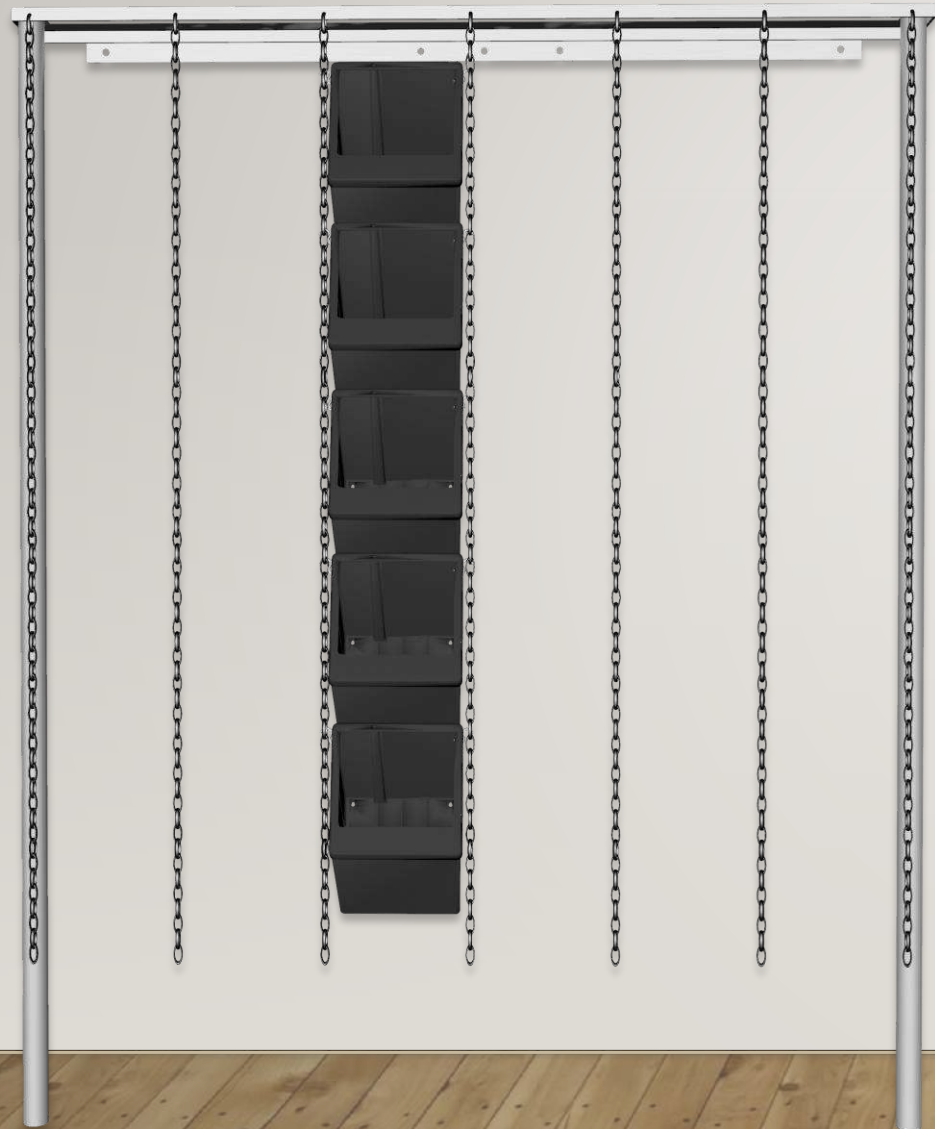

ТУРНИК С ЦЕПЯМИ