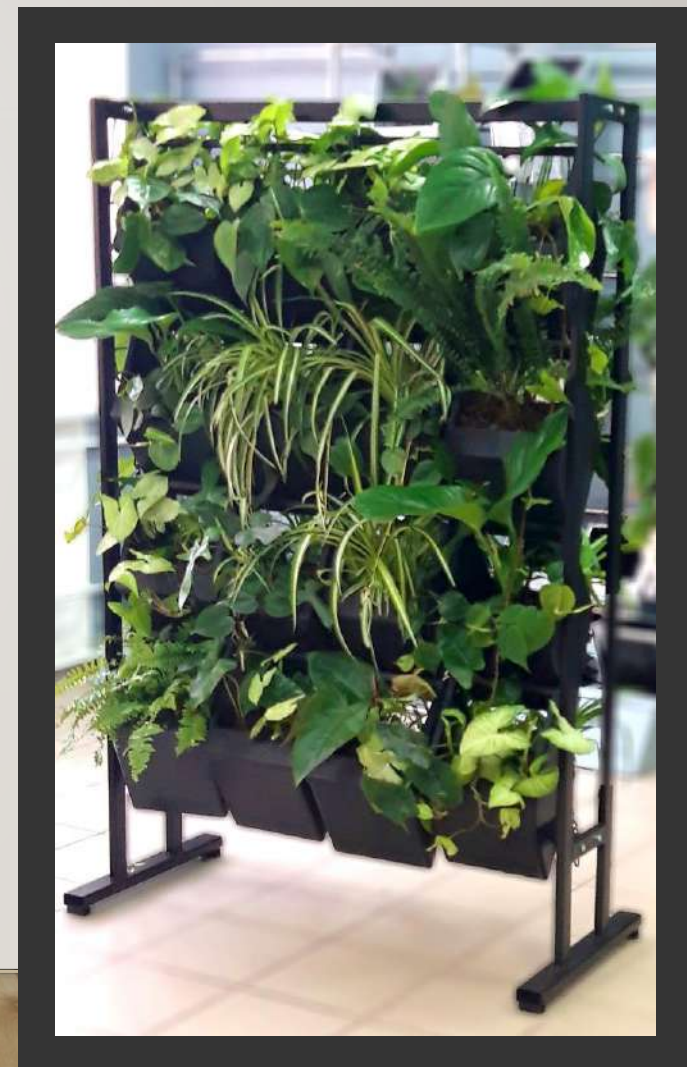

ПЕРЕГОРОДКИ

МАФ | Традиционное и ромбическое положение модуля