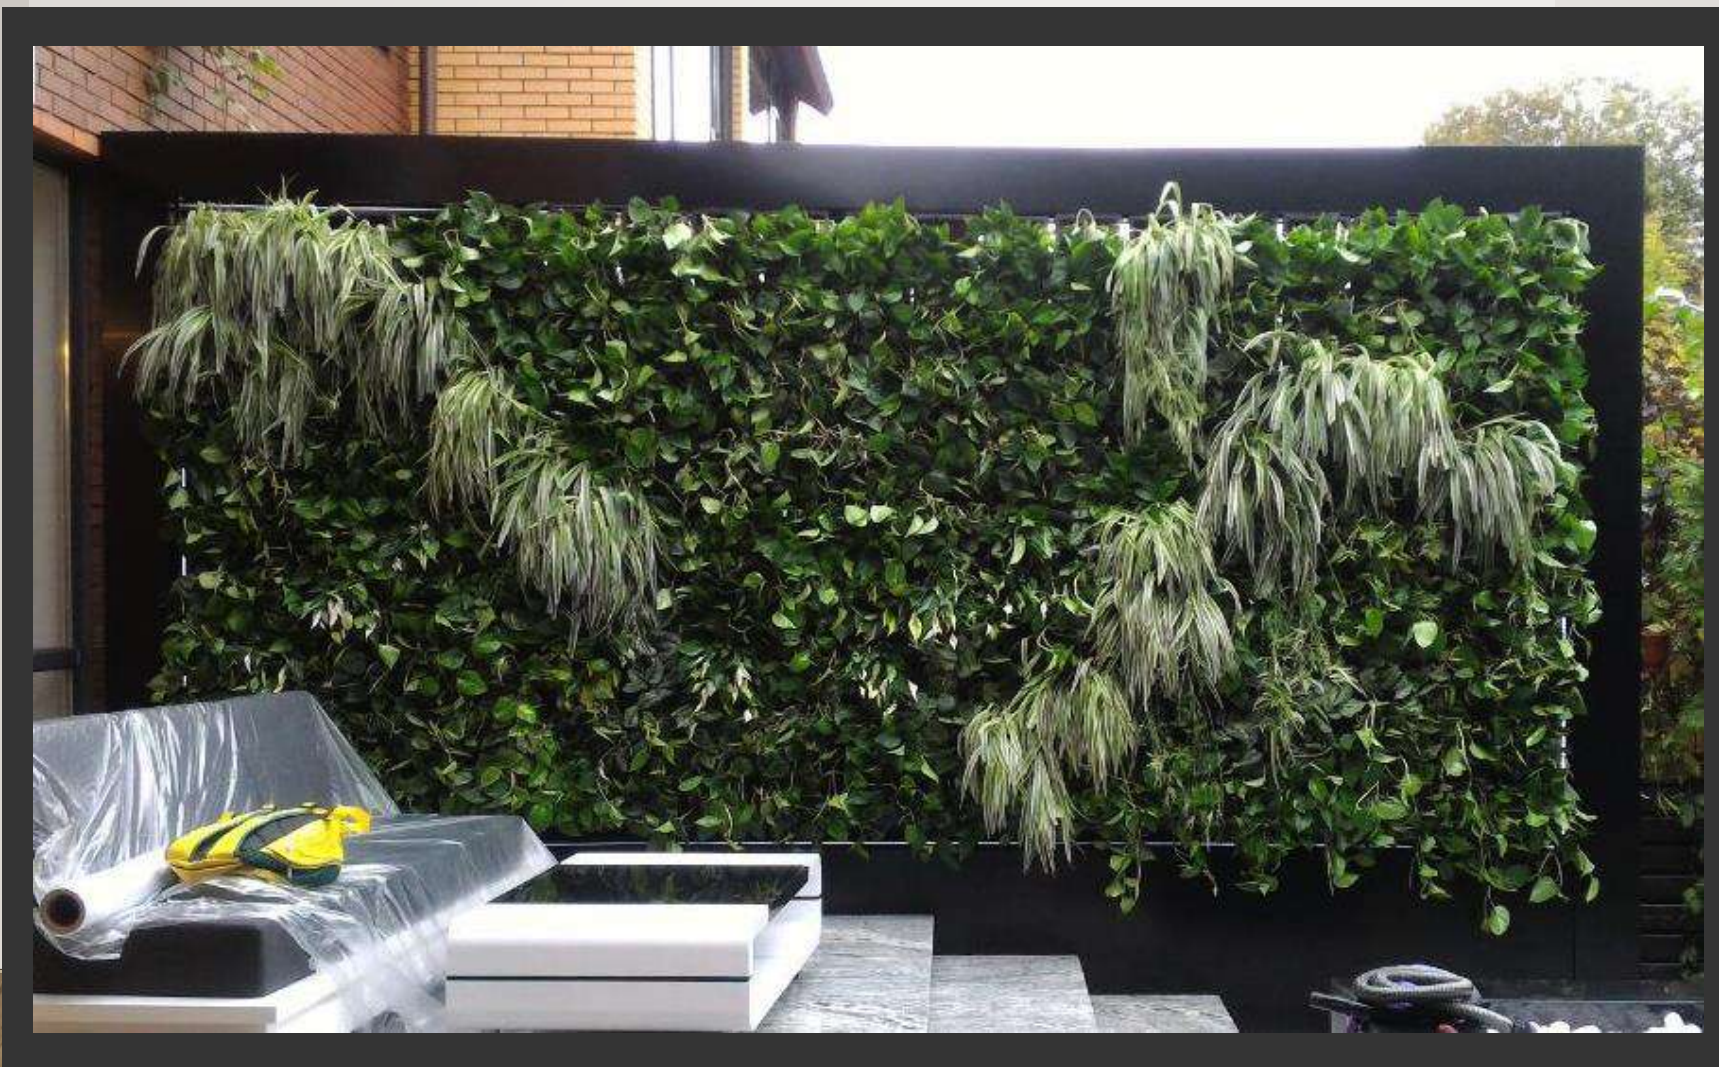

ПЕРЕГОРОДКИ

МАФ | Традиционное и ромбическое положение модуля