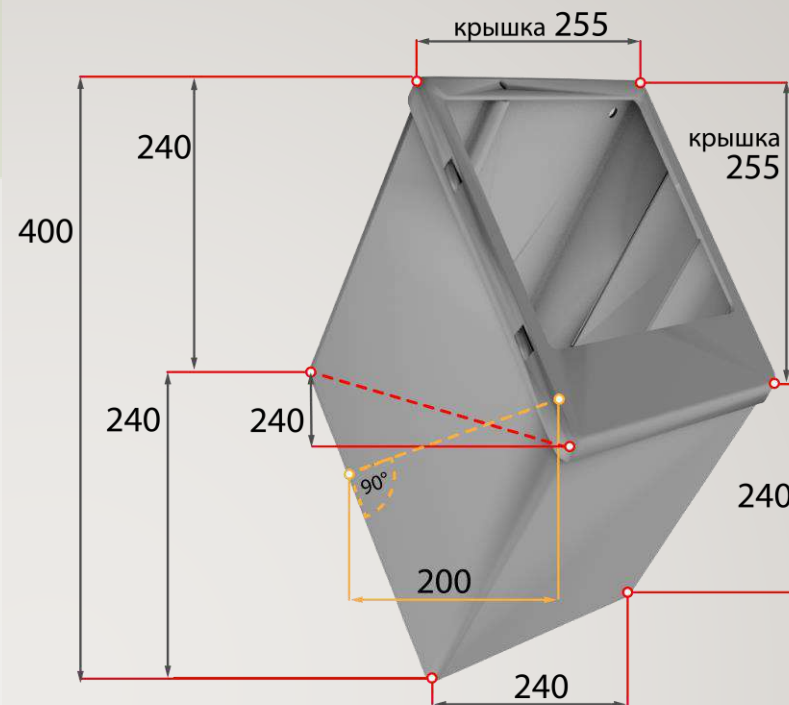

Температура эксплуатации -25°C до $+50^{\circ}\text{C}$

Вес модуля в сборе 1100 гр.

Цвета: черный, белый, серый, любой от 400 шт.

Для правильной комплектации заказа необходимо знать способ размещения модуля

Дополнительно может комплектоваться системой капельного полива и света

РАМКИ К СТЕНЕ

Технические характеристики

- Размеры 2160x250x50 мм
- Материал- сталь труба 25x25
- Цвет черный
- Посадочные места для 8 модулей
- Рамки могут размещаться в каркасе
- Разрабатываем конструкции по размерам заказчика